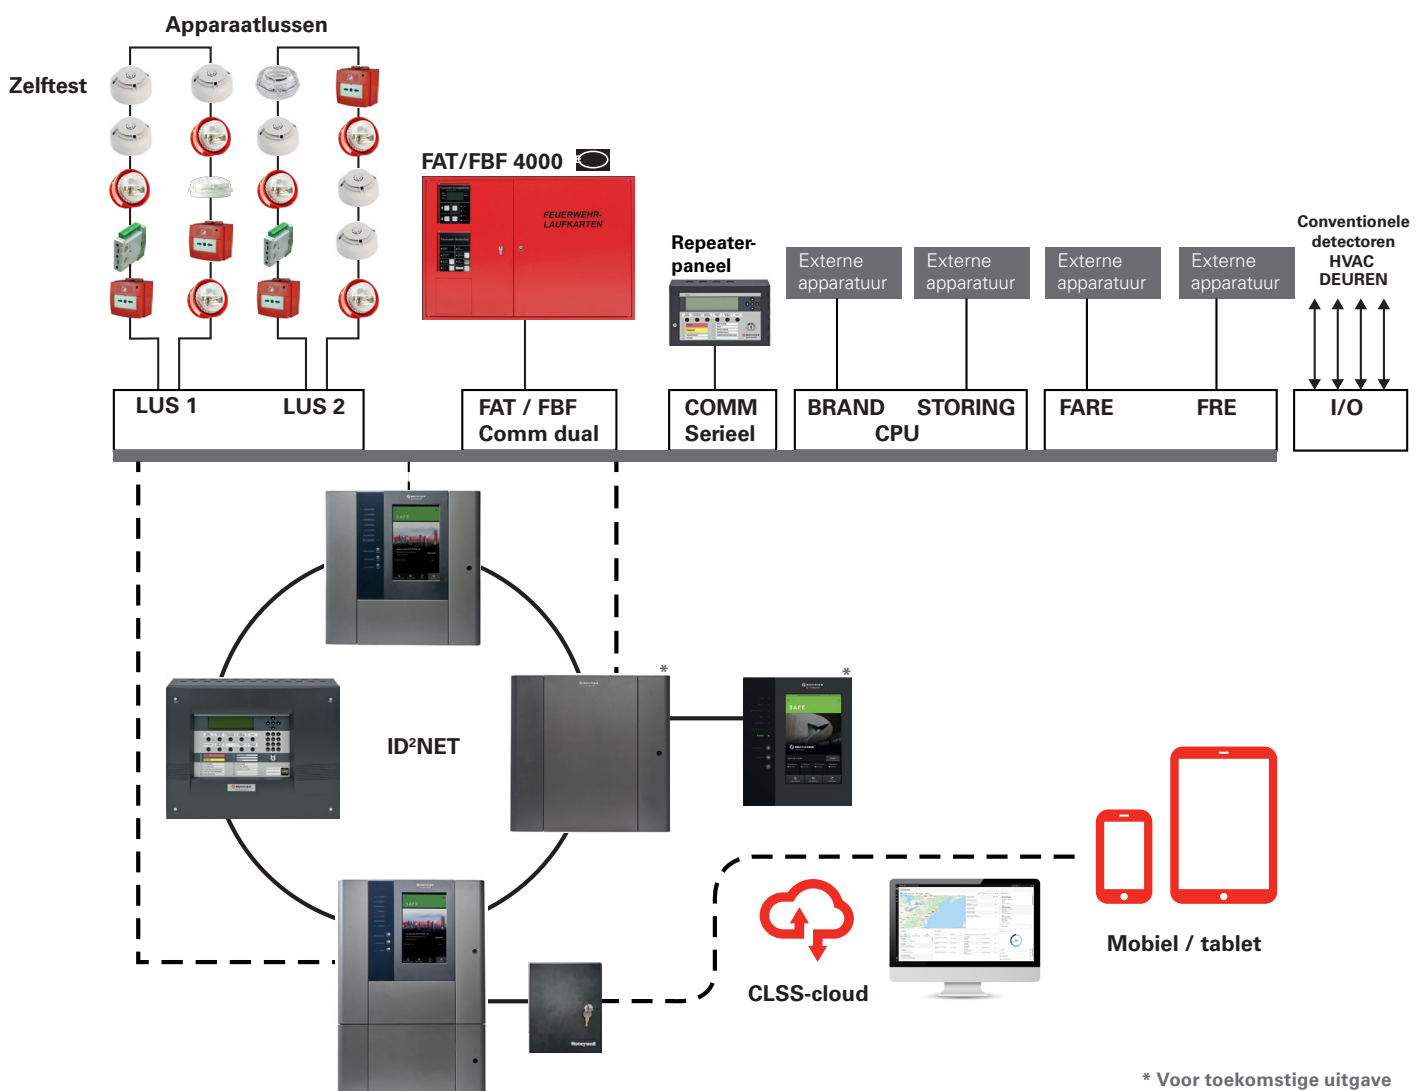

De INSPIRE™ intelligent adresseerbare brandmeldcentrale bouwt voort op het rijke verleden van Notifier en vormt het hart van een connected infrastructuur waarbinnen uitzonderlijke branddetectietechnologie, geavanceerde signalerings- en evacuatieapparatuur en supersnelle netwerkcapaciteit zijn ondergebracht in één gebruiksvriendelijk systeem.

Het grote 10 inch kleurenaanraakscherm biedt een intuïtieve gebruikersinterface

en de menugestuurde software zorgt voor snelle en eenvoudige systeembediening.

Het krachtige en geavanceerde INSPIRE™ ID²net netwerk wordt ondersteund door een uitgebreid pakket hulpprogramma's dat zowel bij bediening op locatie als op afstand de efficiëntie wat betreft toegankelijkheid, programmering en systeemonderhoud aanzienlijk verbetert.

NOTIFIER INSPIRE™ E10/E15 systeem

Ingebouwde connectiviteit

Vanaf elke locatie

INSPIRE™ werd ontwikkeld rond het Honeywell CLSS (Connected Life Safety Services) platform en plaatst daarmee connectiviteit in het hart van brandveiligheid. Dit systeem biedt een real-time overzicht dat helpt snel de juiste beslissingen te nemen. Dankzij de kracht van data biedt dit systeem de connectiviteit en intelligentie die vereist zijn voor een betrouwbaar, conform en efficiënter brandveiligheidssysteem.

› Real-time inzicht in systeemstatus en essentiële centralefunctionaliteit dragen bij aan het tijdig nemen van de juiste beslissingen, beperken het aantal nodeloze alarmen en zorgen dat een hoger percentage nodeloze alarmen al bij de eerste herstelpoging wordt opgelost