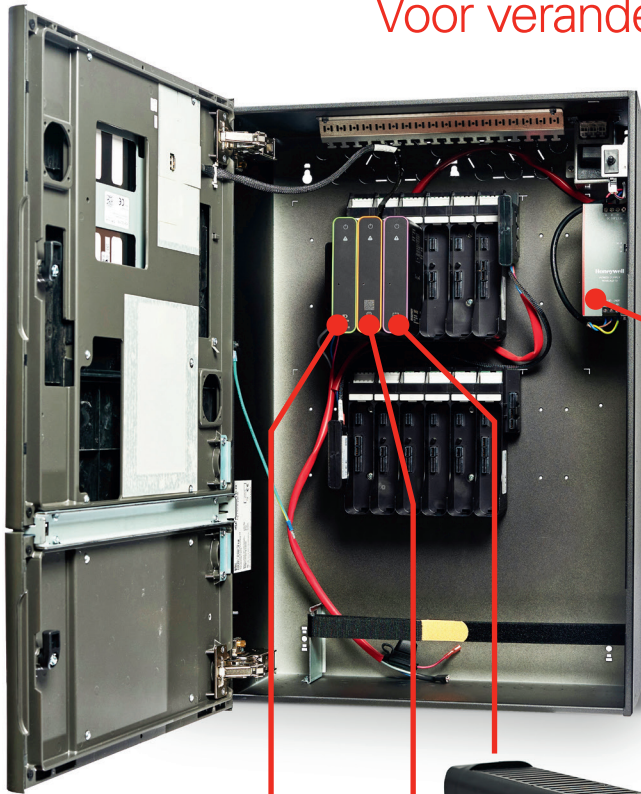

Flexibele configuratie

Voor veranderende behoeften