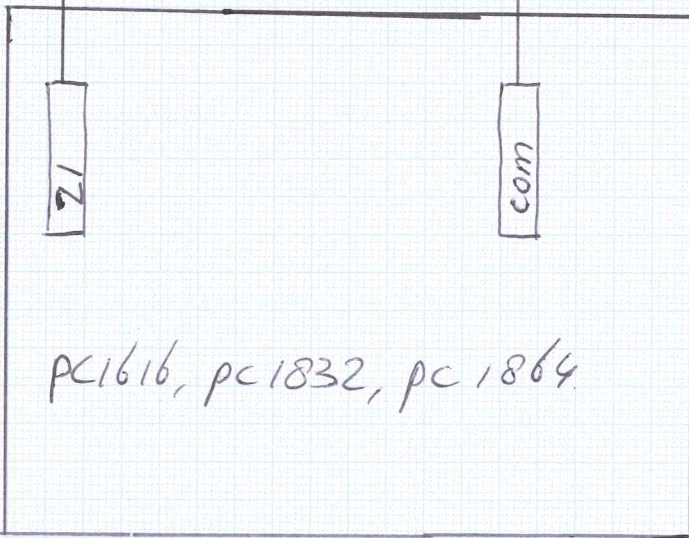

# TOP SECURITY P r o d u c t s

Middelste Groes 10 - 5384 VV Heesch

T. 0412 475788

info@cctvproducten.nl - www.cctvproducten.nl

Aansluitschema DC-101, DC-106, DC-108 op DSC Centrale.

Alaarm 1    Alaarm 2    Sab. 1    Sab. 2.

5K $\Omega$

5K $\Omega$

Aansluiting:

- Min. 2 aders
- 2 keer 5K $\Omega$  weerstanden.

01-05-2014 NVP.