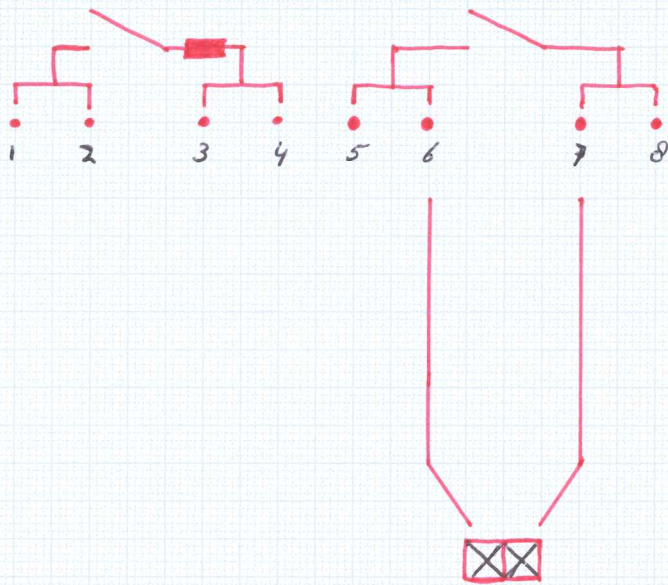

TOP SECURITY Products

Middelste Groes 10 - 5384 VV Heesch

T. 0412 475788

info@cctvproducten.nl - www.cctvproducten.nl

MCP1A-R470FF-STCK-01

PG 8945

A.G. 7-9-2016

Zone 08 standaard 24 uur brand

Demolbos opties

Reed schakelaar
Externe ingang
End of line

Li6
AAn
Normaal Open