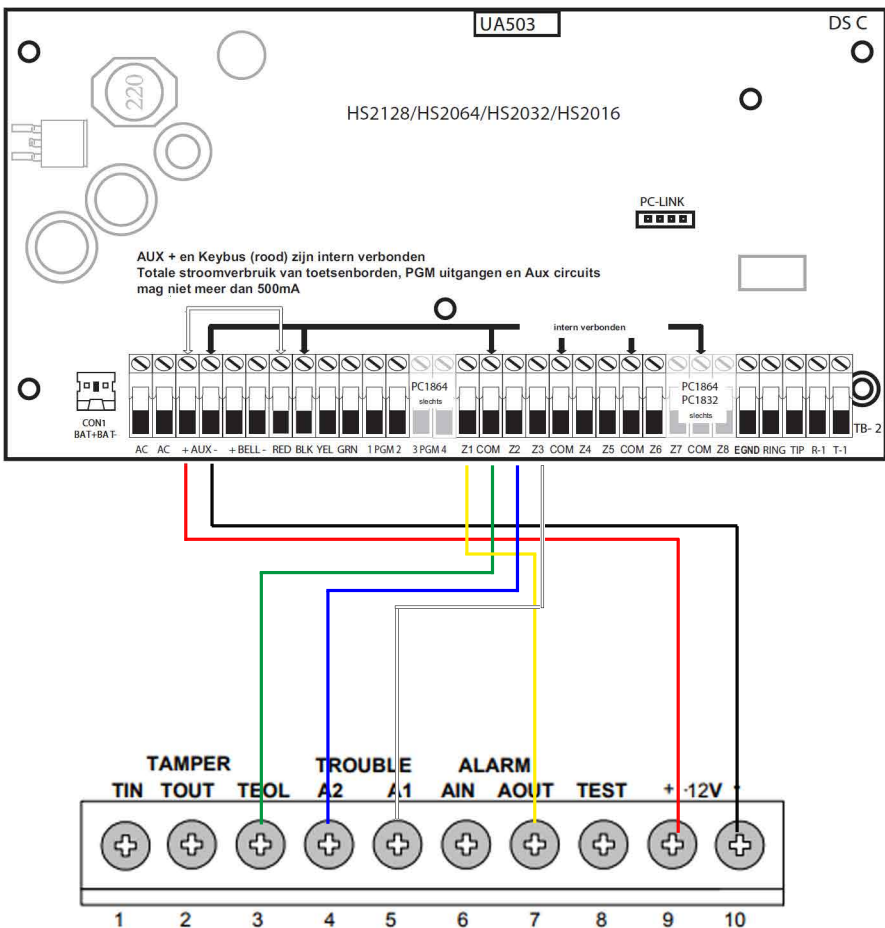

Aansluitschema 231201 en 231202 bewegingsmelders

Weerstandconfiguratie zoals hierboven is aangegeven als 5K6.
De anti-maskeer (EOL FAIL/AM) is optioneel aan te sluiten.

Bedrading schema:

231201 & 231202 - Bewegingsmelders