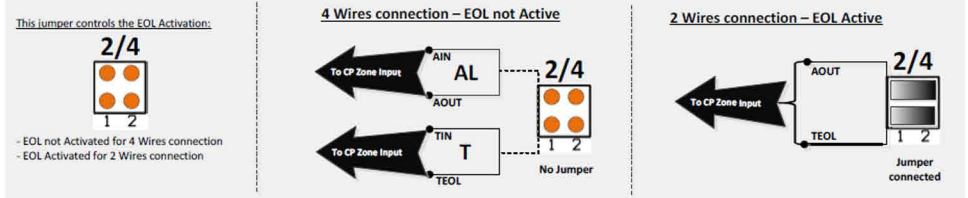

Aansluitschema 231201 en 231202 bewegingsmelders

Weerstandconfiguratie zoals hierboven is aangegeven als 5K6.
De anti-maskeer (EOL FAIL/AM) is optioneel aan te sluiten.

Bedrading schema:

231201 & 231202 - Bewegingsmelders