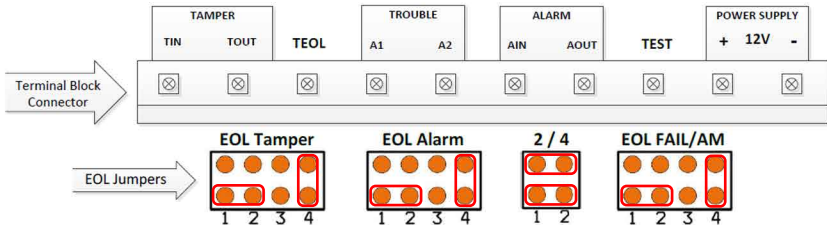

Aansluitschema 231201 en 231202 bewegingsmelders

Weerstandconfiguratie zoals hierboven is aangegeven als 5K6.
De anti-maskeer (EOL FAIL/AM) is optioneel aan te sluiten.

Bedrading schema:

231201 & 231202 - Bewegingsmelders