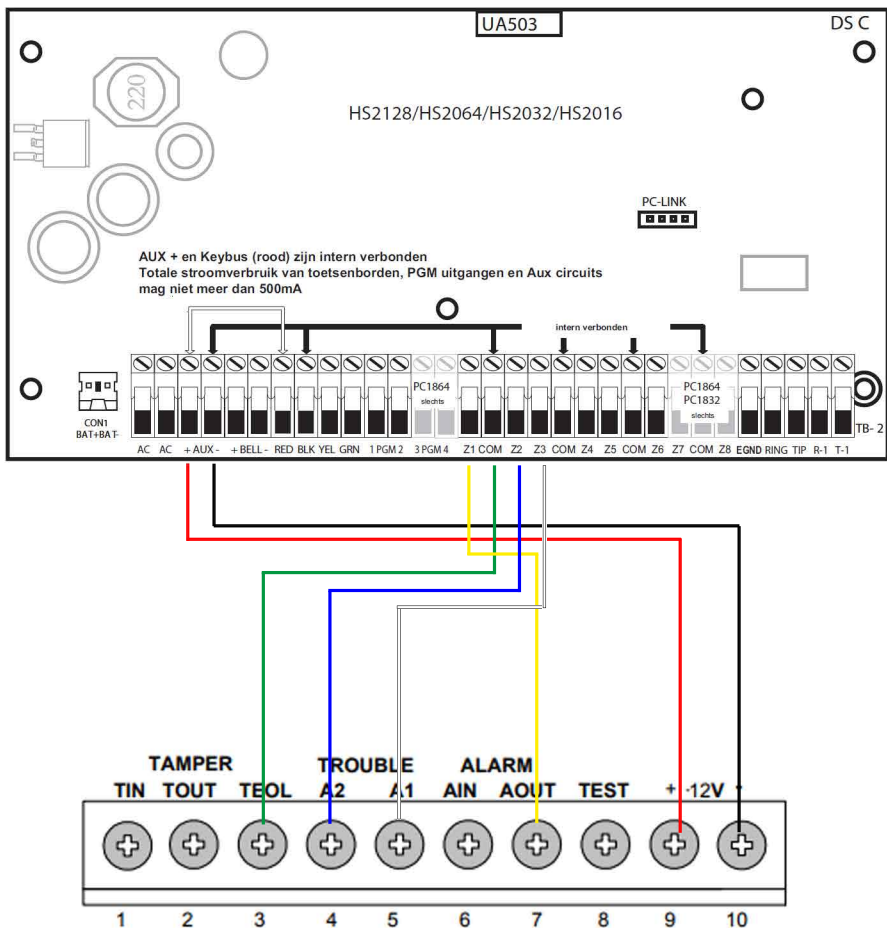

Aansluitschema 231201 en 231202 bewegingsmelders

Weerstandconfiguratie zoals hierboven is aangegeven als 5K6.
De anti-maskeer (EOL FAIL/AM) is optioneel aan te sluiten.

Bedrading schema:

231201 & 231202 - Bewegingsmelders