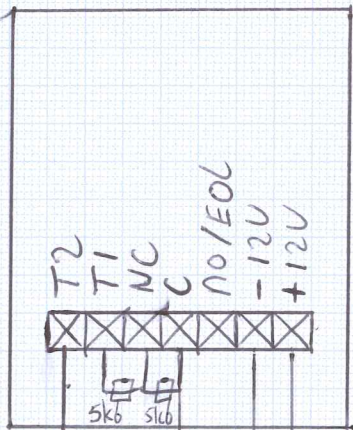

## Aansluitschema LC-100-pi op DSC centrale.

Aansluiting:

- Min. 4 Aders
- 2 keer 5K6 Weerstanden

pc1816, pc1832, pc1864.

01-05-2014 NVP