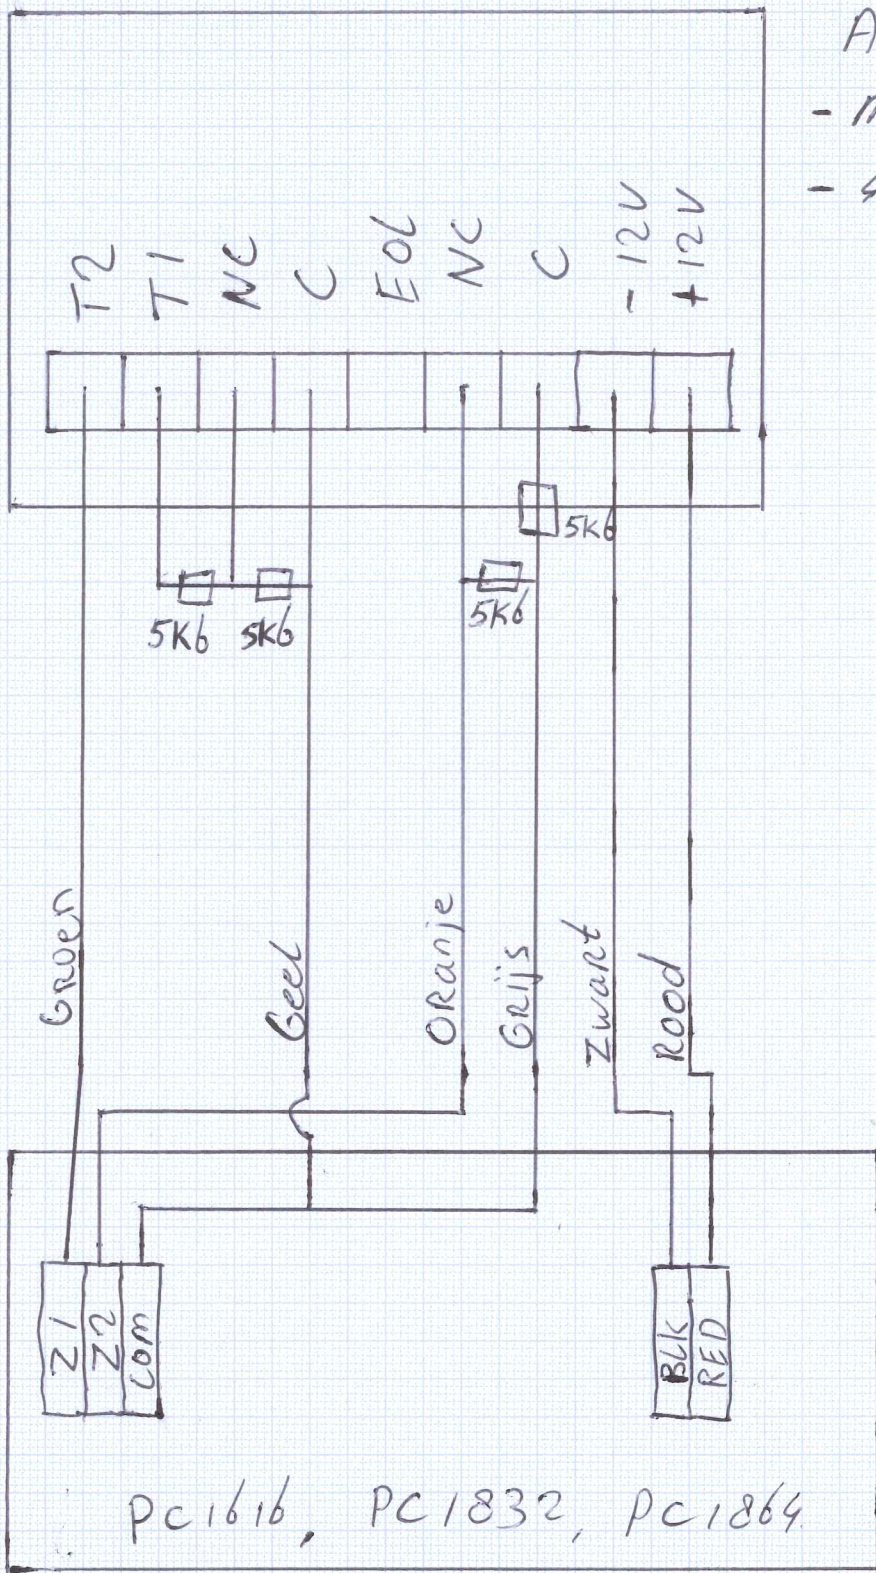

### Aansluitschema Lc-102piGBSS op DSC centrale

Aansluiting:

- Min. 6 aders
- 4x Weerstand 5K6

14-10-2014 NVP