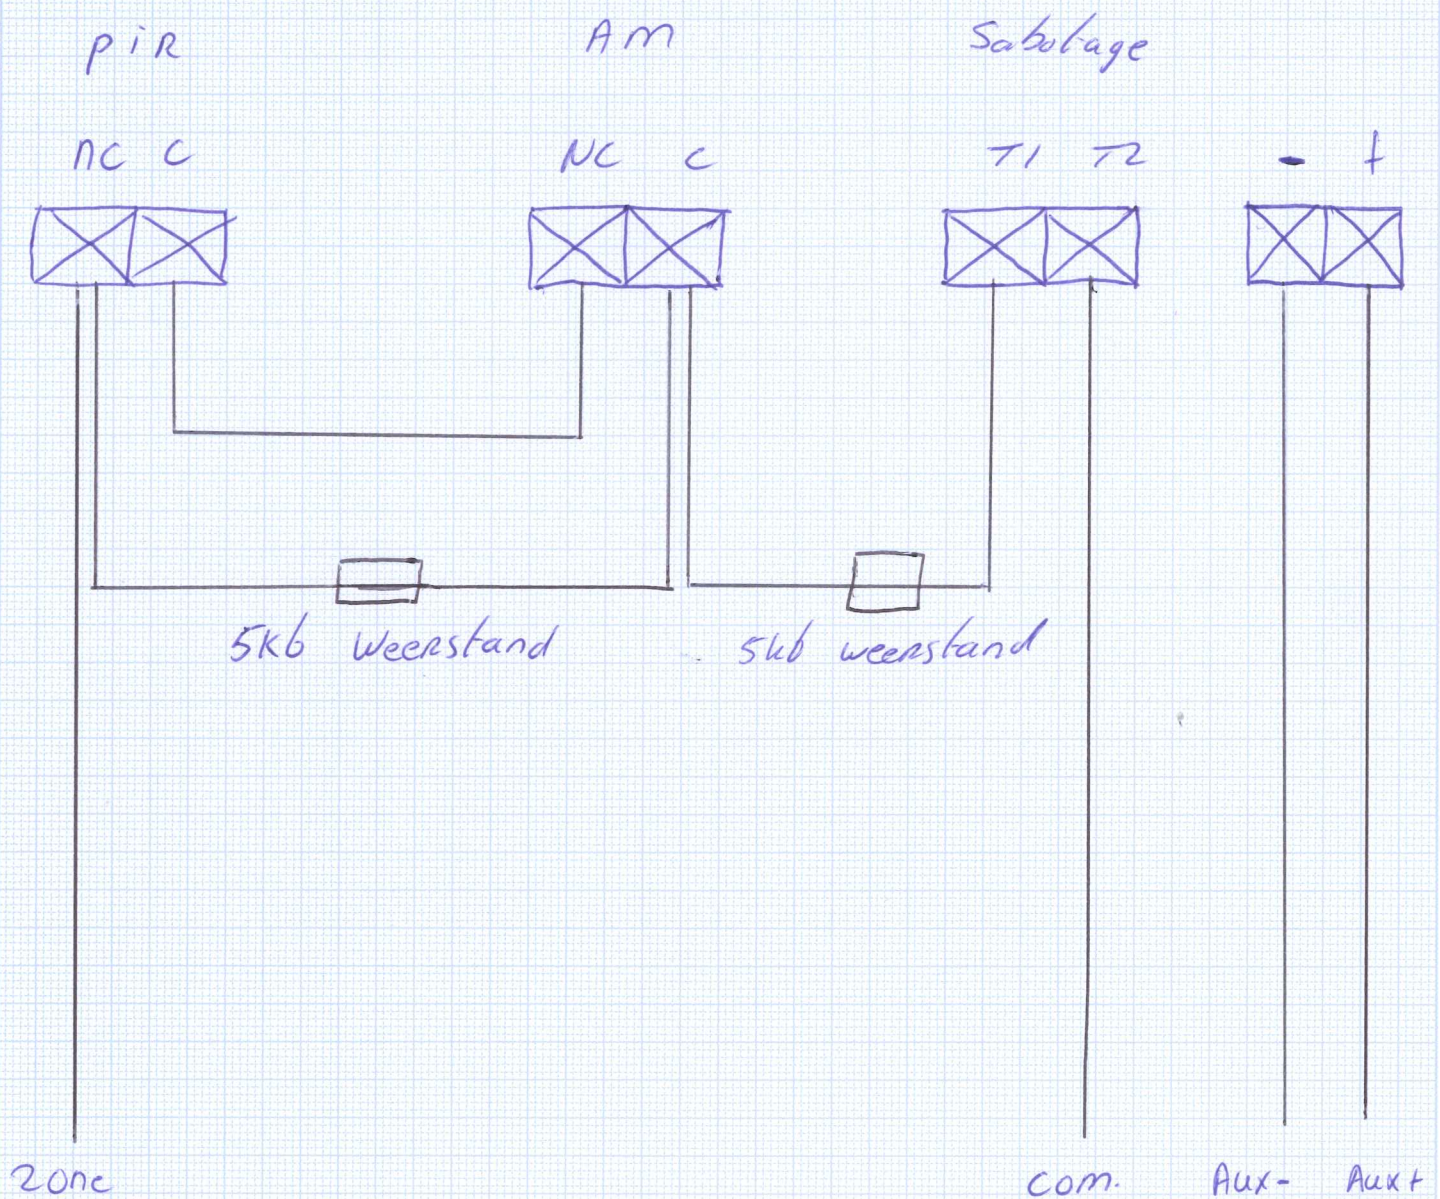

TOP SECURITY Products

Middelste Groes 10 - 5384 VV Heesch
T. 0412 475788
info@topsecurity.nl - www.topsecurity.nl

Aansluitschema LC-103 Pimsk-w
* Enkel voor 4-aderige alarmkabel

Getekend door NuP 01-02-2018