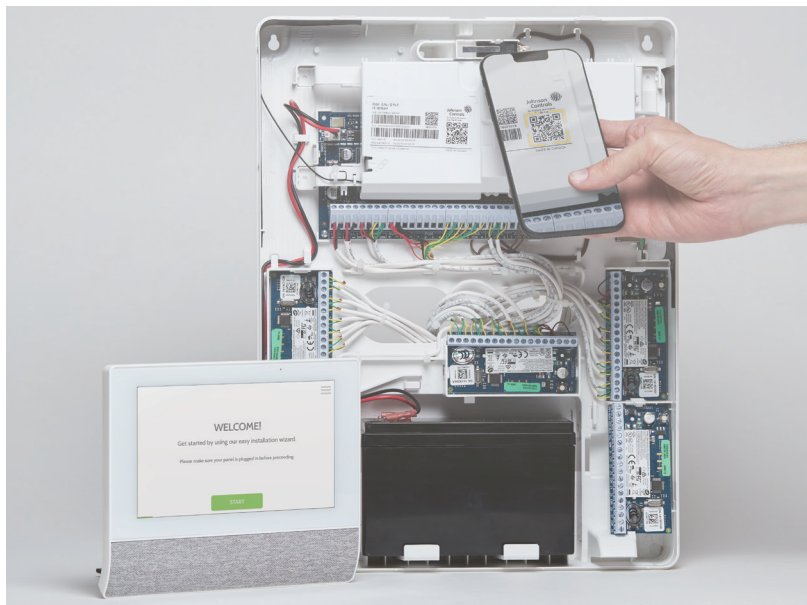

Eenvoudige toegang tot belangrijke systeeminformatie

Programmeer componenten, update de software, test uw systeem en beheer uw gebruikers. Toegang tot de historiek en gegevens dankzij de snelle toegang tot de IQ Pro's configuratievenster.