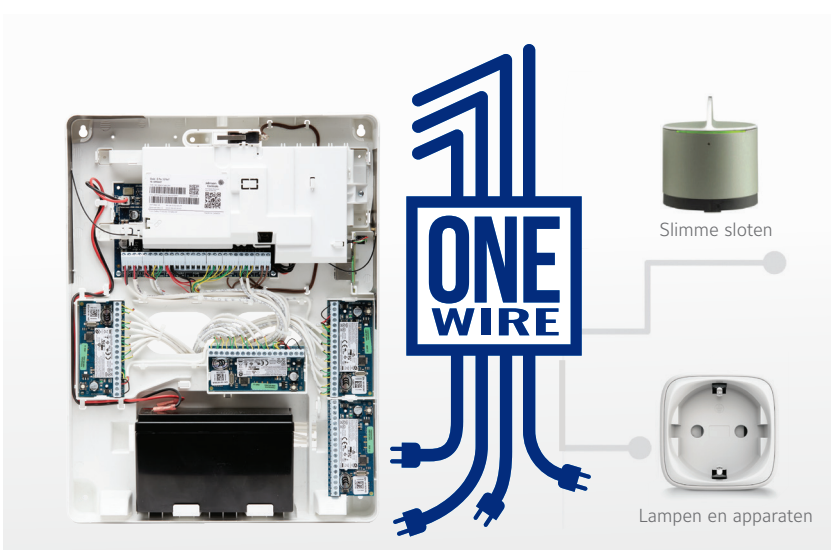

IQ Pro voor bedrijven: verbeter uw prestaties

Verbeter de veiligheid van uw bedrijf met de IQ Pro

IQ Pro is niet alleen een alarmsysteem; het is een krachtige beveiligings- en automatiseringshub speciaal gebouwd voor bedrijven. Met volledig geïntegreerde connectiviteit voor bekabelde en of draadloze PowerG componenten is de IQ Pro ontworpen om te voldoen aan de unieke behoeften van de meeste bedrijven.

Twee centrales in één

IQ Pro combineert de betrouwbaarheid van bedrading met de flexibiliteit van PowerG draadloos in een enkele, robuuste centrale. Met acht ingebouwde bedrade zones die tot 128 kunnen worden uitgebreid, biedt IQ Pro ongekende veelzijdigheid voor uw beveiligingssysteem.

IQ Installer professionele applicatie

Het installeren van de IQ Pro centrale is echt kinderspel. Dankzij de IQ Installer-interface die beschikbaar is in de App Store en Google Play Store kan elke installateur de IQ Pro configureren door hetzelfde intuïtieve proces te volgen zoals bij de originele IQ4 centrales.

MX-adresseerbare lussen

Verbind al uw apparaten met een enkele draad en vereenvoudig uw installatie met MX-adresseerbare lussen. Stroomlijn uw instellingsproces en handhaaf tegelijkertijd de hoogste beveiligingsstandaarden.