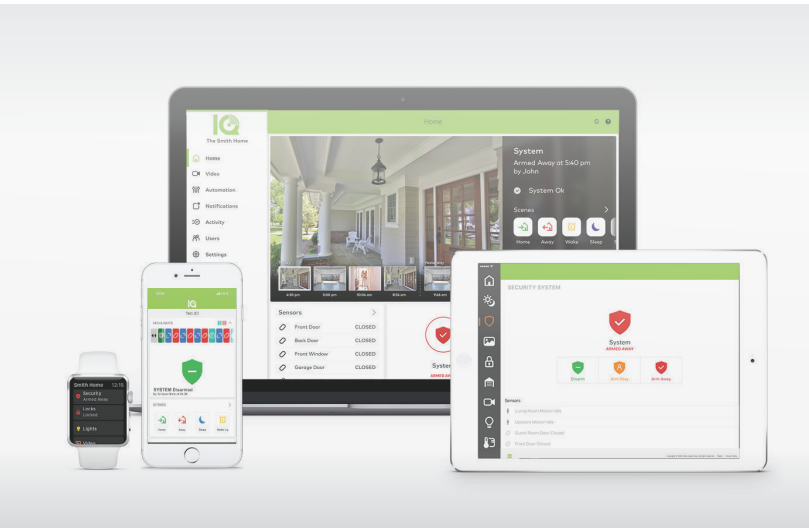

IQ Pro voor bedrijven: verbeter uw prestaties

Verbeter de veiligheid van uw bedrijf met de IQ Pro

IQ Pro is niet alleen een alarmsysteem; het is een krachtige beveiligings- en automatiseringshub speciaal gebouwd voor bedrijven. Met volledig geïntegreerde connectiviteit voor bekabelde en of draadloze PowerG componenten is de IQ Pro ontworpen om te voldoen aan de unieke behoeften van de meeste bedrijven.

Ongeëvenaarde connectiviteit voor uw veiligheid

Ervaar de ultieme draadloze beveiliging dankzij de PowerG technologie. Samen met de IQ Pro zorgt dit voor een veilig en uitgebreid communicatiebereik. Voor een zorgeloze werking voor zowel u als uw bedrijf door middel van de beste draadloze PowerG technologie.

Gebruiksvriendelijke functies onder uw vingertoppen

Het beheren van uw beveiligingssysteem is nog nooit zo eenvoudig geweest. Met de applicatie en de website van Alarm.com kunt U uw systeem eenvoudig beheren. Als u meerdere locaties heeft, is het eenvoudig om snel de situatie te controleren en eventueel noodzakelijke aanpassingen te verrichten. Belangrijke meldingen zijn eenvoudig in te stellen en helpen U in verbinding te blijven met uw bedrijf.