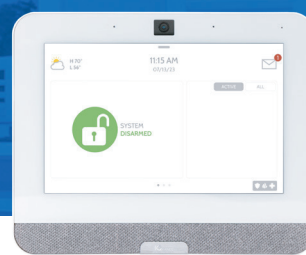

# Eén platform voor elke toepassing

**IQ NS**  
ZONDER SCHERM

**IQ 4 HUB**  
KOSTENEFFECTIEF

**IQ PANEL 4**  
EXCLUSIEF

## Vergelijkingstabel

<b>Hardware</b>			
7" Touchscreen		✓	✓
8-Core CPU	✓	✓	✓
Ingebouwde LTE & WiFi-communicatie met dubbel pad verbinding	✓	✓	✓
Dubbele SRF (PowerG plus 868, legacy 433 SRF)			✓
Enkele SRF (alleen PowerG)	✓	✓	✓
Z-Wave Plus (800-serie)	✓	✓	✓
Uitschakeling Bluetooth	✓	✓	✓
Zigbee (Optioneel)	✓	✓	✓
Muziek streamen		✓	✓
Microfoons		1	3, met echo-annulering
8 MP-camera centrale met Flex Tilt			✓
Glasbreukmelder centrale			✓
Bewegingsdetector centrale			✓
24-uur lithium-polymeer back-upbatterij	✓	✓	✓
Wandmontagebeugel inbegrepen	✓	✓	✓
Compatibel met IQ Base			✓
Optie voor zwarte behuizing			✓
<b>Software</b>			
	<b>IQ4 NS</b>	<b>IQ4-hub</b>	<b>IQ Panel 4</b>
Liveweergave van camerabeelden en deurbellen		✓	✓
Weerbericht tonen op startscherm		✓	✓
Screensaver fotolijst		✓	✓
Volledige integratie Alarm.com	✓	✓	✓
<b>Beveiliging</b>			
	<b>IQ4 NS</b>	<b>IQ4-hub</b>	<b>IQ Panel 4</b>
4 W-speakers	1	1	4
85 dB-sirene	✓	✓	✓
128 zones	✓	✓	✓
4 partities	✓	✓	✓
Tot 242 gebruikerscodes	✓	✓	✓
Beveiligde communicatie met sensoren	✓	✓	✓
Compatibel met bedrade uitbreidingsmodule	✓	✓	✓
2-weg spraak			✓
EN Grade 2 Certificering	✓	✓	✓