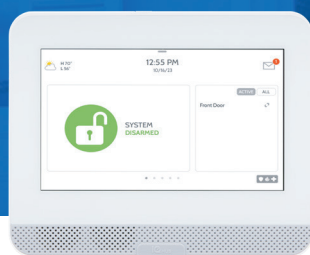

# Eén platform voor elke toepassing

**IQ NS**  
ZONDER SCHERM

**IQ 4 HUB**  
KOSTENEFFECTIEF

**IQ PANEL 4**  
EXCLUSIEF

## Vergelijkingstabel

<b>Hardware</b>			
7" Touchscreen		✓	✓
8-Core CPU	✓	✓	✓
Ingebouwde LTE & WiFi-communicatie met dubbel pad verbinding	✓	✓	✓
Dubbele SRF (PowerG plus 868, legacy 433 SRF)			✓
Enkele SRF (alleen PowerG)	✓	✓	✓
Z-Wave Plus (800-serie)	✓	✓	✓
Uitschakeling Bluetooth	✓	✓	✓
Zigbee (Optioneel)	✓	✓	✓
Muziek streamen		✓	✓
Microfoons		1	3, met echo-annulering
8 MP-camera centrale met Flex Tilt			✓
Glasbreukmelder centrale			✓
Bewegingsdetector centrale			✓
24-uur lithium-polymeer back-upbatterij	✓	✓	✓
Wandmontagebeugel inbegrepen	✓	✓	✓
Compatibel met IQ Base			✓
Optie voor zwarte behuizing			✓
<b>Software</b>			
	<b>IQ4 NS</b>	<b>IQ4-hub</b>	<b>IQ Panel 4</b>
Liveweergave van camerabeelden en deurbellen		✓	✓
Weerbericht tonen op startscherm		✓	✓
Screensaver fotolijst		✓	✓
Volledige integratie Alarm.com	✓	✓	✓
<b>Beveiliging</b>			
	<b>IQ4 NS</b>	<b>IQ4-hub</b>	<b>IQ Panel 4</b>
4 W-speakers	1	1	4
85 dB-sirene	✓	✓	✓
128 zones	✓	✓	✓
4 partities	✓	✓	✓
Tot 242 gebruikerscodes	✓	✓	✓
Beveiligde communicatie met sensoren	✓	✓	✓
Compatibel met bedrade uitbreidingsmodule	✓	✓	✓
2-weg spraak			✓
EN Grade 2 Certificering	✓	✓	✓