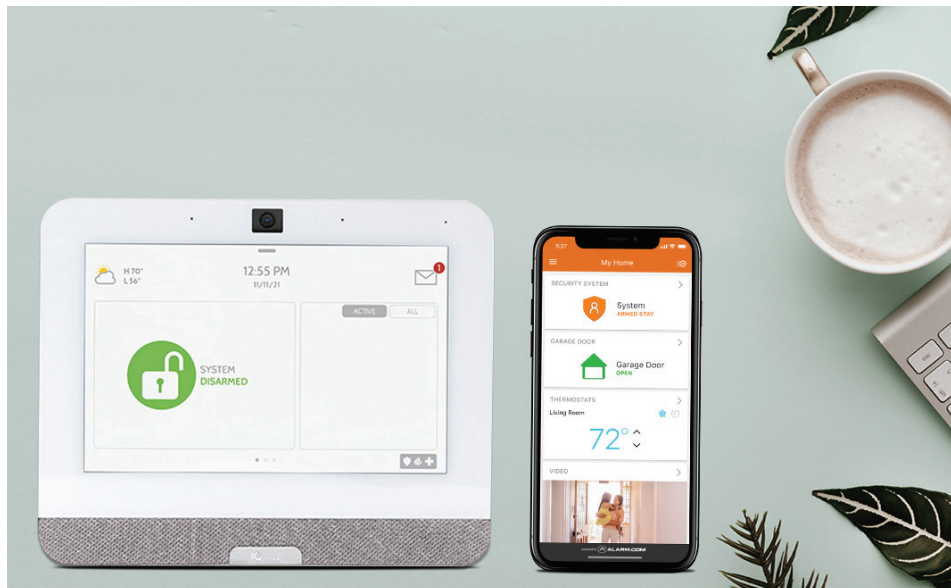

KWALITEIT TOUCHSCREEN MET EEN PREMIUM GEBRUIKERSERVARING

Met een aantrekkelijk 7" touchscreen en een eenvoudige veegbediening die vertrouwd is voor iedereen net zoals met een smartphone of tablet, de IQ4 Paneel moderniseert volledig de manier waarop beveiliging eruitziet en aanvoelt. Eindgebruikers kunnen alle functies en aangesloten apparaten bedienen, maar ook verschillende automatiseringsscènes creëren, voor een eenvoudige controle van hun huis of pand.

Ultradun (minder dan 2,5 cm), de IQ4 Paneel is de kleinste en slankste op de markt. En hij is verkrijgbaar in wit of zwart.