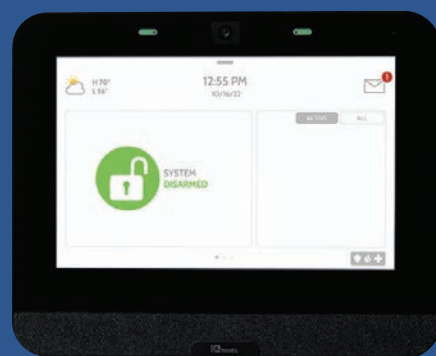

IQ4 Paneel

Een echte alles-in-één paneel voor iedereen

IQ4 Paneel

DE ALLES-IN-ÉÉN "SMART" VOOR UW WONING EN AUTOMATISATIE

U beschermt huizen en bedrijven, dus er is niet veel ruimte voor compromissen. Toch willen klanten tegenwoordig meer dan alleen een alarm. Beveiliging moet hand in hand gaan met domotica. Het moet gemakkelijk te gebruiken zijn en liever afgestemd op hun levensstijl...

Dat zijn veel eisen, maar nu kunt u die waarmaken met de enige paneel die het allemaal heeft, de IQ4 Paneel. De alles-in-één smart home automatiserings- en beveiligingspaneel waarmee u zich onderscheidt van de concurrentie.

KWALITEIT TOUCHSCREEN MET EEN PREMIUM GEBRUIKERSERVARING

Met een aantrekkelijk 7" touchscreen en een eenvoudige veegbediening die vertrouwd is voor iedereen net zoals met een smartphone of tablet, de IQ4 Paneel moderniseert volledig de manier waarop beveiliging eruitziet en aanvoelt. Eindgebruikers kunnen alle functies en aangesloten apparaten bedienen, maar ook verschillende automatiseringsscènes creëren, voor een eenvoudige controle van hun huis of pand.

Met de nieuwe smart-mount beugel zorgt IQ4 Paneel voor een snelle installatie zonder gedoe. Gewoon de beugel aan de muur bevestigen, het paneel vastklikken en klaar. U bent in een mum van tijd binnen en buiten.