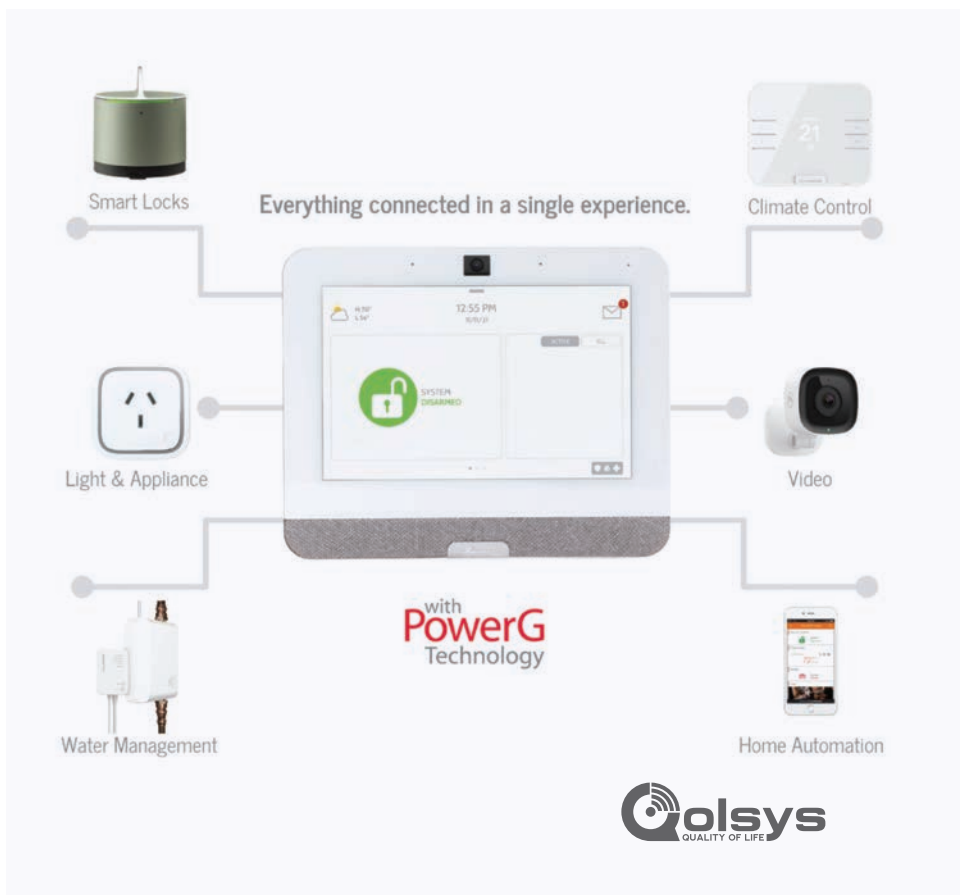

SLIMME CONNECTIVITEIT MET EEN UITZONDERLIJKE DEKING

Slimme huizen hebben slimme communicatie nodig. Naast PowerG zijn WiFi, LTE, Z-Wave Plus, Zigbee en Bluetooth allemaal aan geïntegreerd, met een sneller en uitstekend bereik!

Dat betekent dat IQ4 Paneel naadloos kan werken met domotica-apparatuur zoals slimme verlichting, zonwering, thermostaten, rookmelders en nog veel meer. Alle connectiviteit en gemak die nodig zijn om een huis op een slimme manier te kunnen beheren.

Bovendien vermindert dual path LTE + WiFi connectiviteit de dataoverdracht en verbetert het de bewaking, door een laag van betrouwbaarheid en veiligheid toe te voegen en door twee verschillende kanalen te bieden die de signalen altijd kunnen gebruiken.