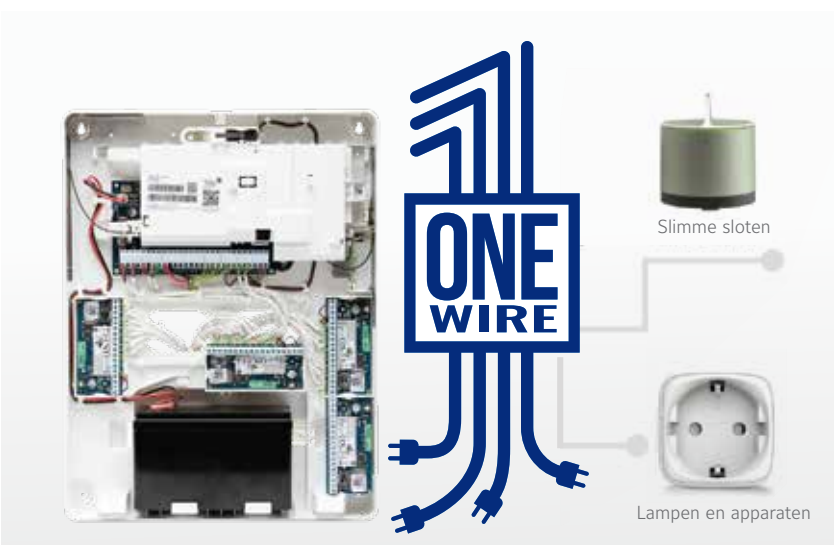

IQ Pro voor bedrijven:
verbeter uw prestaties

Verbeter de veiligheid van uw bedrijf met de IQ Pro

IQ Pro is niet alleen een alarmsysteem; het is een krachtige beveiligings- en automatiseringshub speciaal gebouwd voor bedrijven. Met volledig geïntegreerde connectiviteit voor bekabelde en of draadloze PowerG componenten is de IQ Pro ontworpen om te voldoen aan de unieke behoeften van de meeste bedrijven.

Twee centrales in één

IQ Pro combineert de betrouwbaarheid van bedrading met de flexibiliteit van PowerG draadloos in een enkele, robuuste centrale. Met acht ingebouwde bedrade zones die tot 128 kunnen worden uitgebreid, biedt IQ Pro ongekende veelzijdigheid voor uw beveiligingssysteem.

IQ Installer professionele applicatie

Het installeren van de IQ Pro centrale is echt kinderspel. Dankzij de IQ Installer-interface die beschikbaar is in de App Store en Google Play Store kan elke installateur de IQ Pro configureren door hetzelfde intuïtieve proces te volgen zoals bij de originele IQ4 centrales.

MX-adresseerbare lussen

Verbind al uw apparaten met een enkele draad en vereenvoudig uw installatie met MX-adresseerbare lussen. Stroomlijn uw instellingsproces en handhaaf tegelijkertijd de hoogste beveiligingsstandaarden.