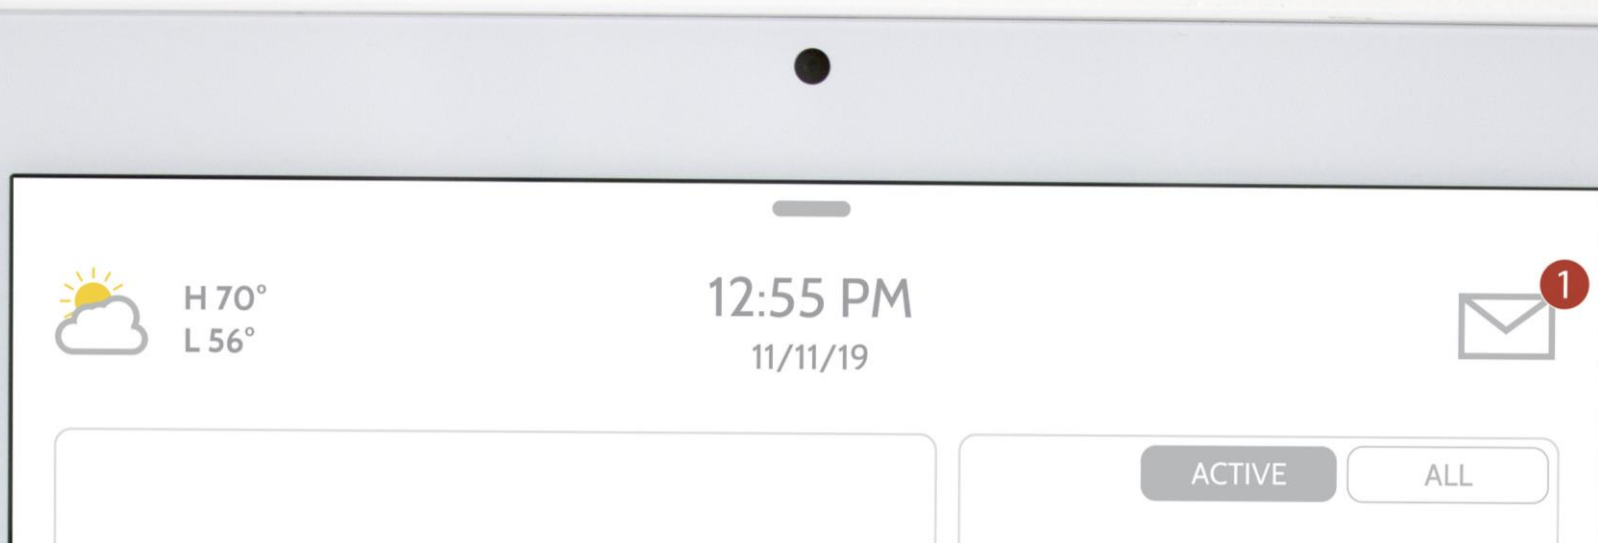

MKB/COMMERCIEEL

- PowerG
- Deactiveringsfoto's
- Live weergave
- Commerciële toegang
- Fotokader
- Diagnose
- Schermvergrendeling, 6 digitale codes

BOUWER

- Alles-in-één-systeem
- Gemakkelijke weg naar beveiliging
- Kosteloos bouwplan
- Gebruik vergroten
- Bedraad of draadloos
- Gratis modelwoningkit

DEACTIVERINGSFOTO'S

Wanneer het paneel wordt gedeactiveerd, maakt de ingebouwde camera een foto en stuurt deze naar uw smartapparaat. Deze foto's worden voorzien van de naam van de betreffende persoon, de datum en de tijd.