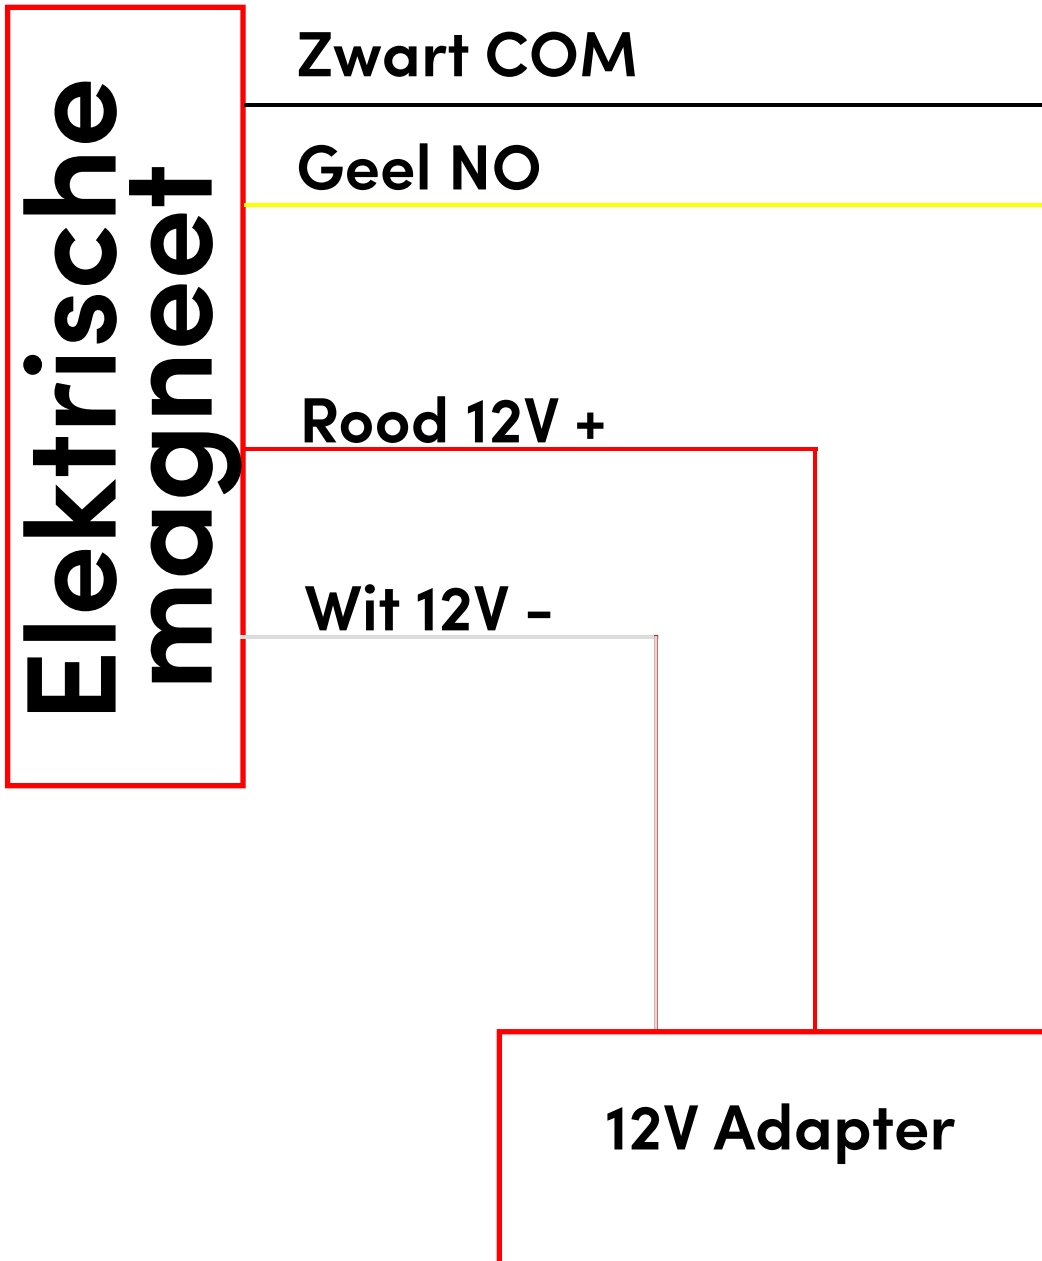

TOP Security

Aansluitschema voor elektrische magneten CONAS (ML-xxxx serie)

Dit betreffen status-uitgangen waarmee de geopend / gesloten status kan worden gekoppeld op 3rd party systemen.