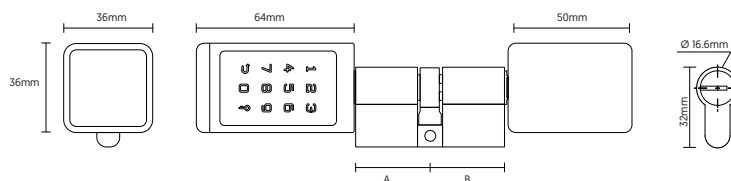

A	B
	30mm	30mm
	35mm	35mm
	40mm	40mm
	40mm	60mm
	40mm	75mm