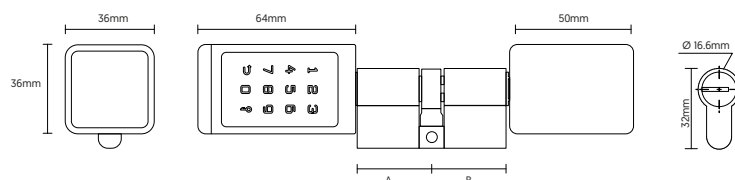

fiche technique

Matériel	Alliage métallique, acier inoxydable, verre
Méthode d'ouverture	Code, carte, Wifi, BLE, APP, clé mécanique
Temps d'identification	<0,1 S
Communication	Bluetooth 4.1 Mifare [13,56 MHz]
Clavier	Type européen
Compatibilité avec les serrures	Europe standard de 70 mm à 92 mm
Ouverture d'urgence	Micro USB
Alimentation de secours	Clé mécanique
Max. Puissance	N / A
Vie de la batterie	N / A
Max. Puissance	~ 12 mois
Vie de la batterie	Prend en charge 5000 opérations d'ouverture et de fermeture
Leds	Bleu
Alarme de batterie faible	Dans l'application et l'alarme vocale
Consommation statique	N / A
Consommation	N / A
Temps ouvert	5s; 10s; 15s; 30s; 60s; personnalisé
Nombre d'ouvertures	~ 5000 ouvertures (1 an)
Logiciel Windows	iTEC hybride iTEC iOA iTEC iOA PRO
Applications	IOS 8 et supérieur Android 5 et supérieur
Autonome	Oui
IP	IP56
Poids	0,70 kilogrammes
Résistance à l'humidité	30% -95%
Temp. De fonctionnement	-20 ° C à + 55 ° C
N ° de code via APP	Illimité
N ° de code auto-défini	150
Numéro d'empreinte digitale	N/A
Numéro de carte IC	200
Niveaux d'utilisateurs	Oui
Code de gestion	Oui
Couleurs disponibles	Acier inoxydable satiné, Golde, noir
Installation	Résidences, appartements, auberges, bureaux, AIRBNB, hôtels
Épaisseur de la porte	30mm~110mm

serrures

iC 60x72® iK 55x72® Euro Solenoid® Euro Mec® iK Solenoid®

Eurocylinder Standard Lock

A		B
30mm	-	30mm
35mm	-	35mm
40mm	-	40mm
40mm	-	60mm
40mm	-	75mm

iTEC - AC, Lda.
Edifício FeiraPark
Rua do FeiraPark nº50
4520-632 São João de Ver
Portugal