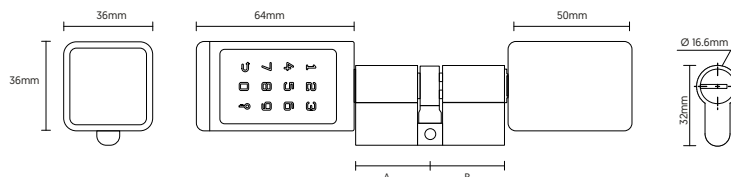

A		B
	30mm	-	30mm
	35mm	-	35mm
	40mm	-	40mm
	40mm	-	60mm
	40mm	-	75mm