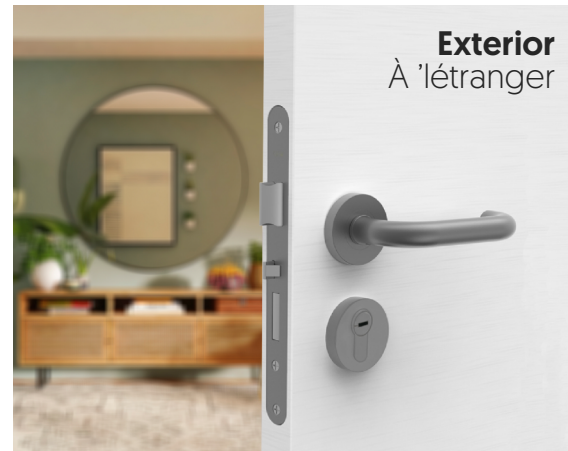

EN Applicability **FR** Applicabilité