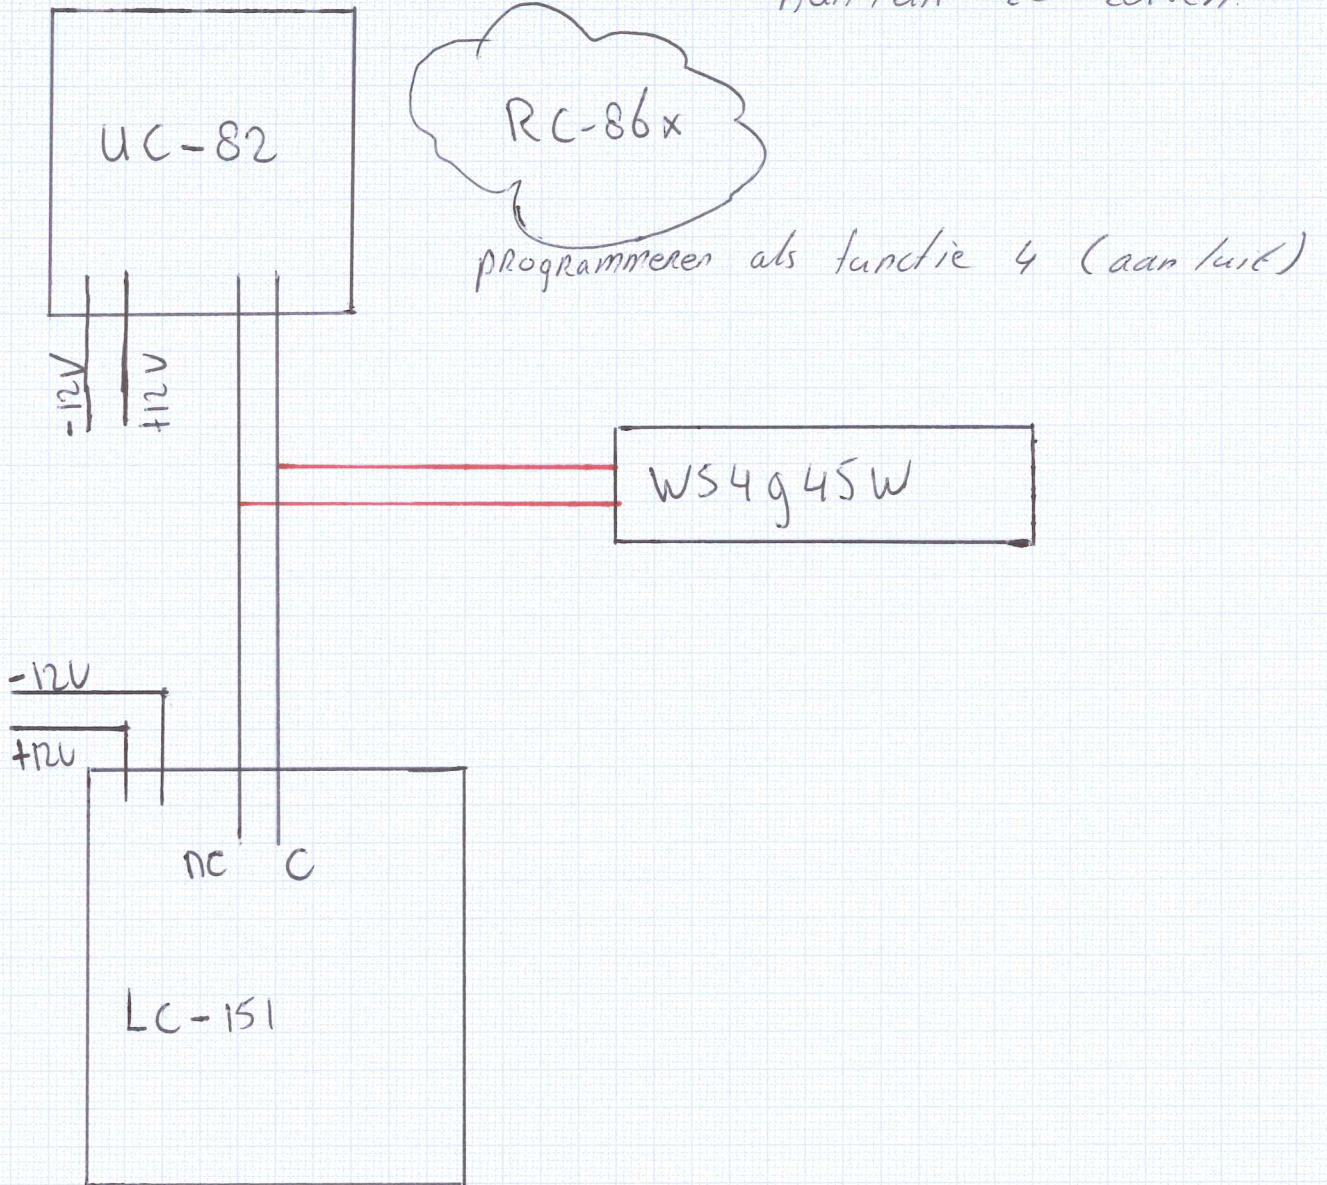

TOP SECURITY
Products

Middelste Groes 10 - 5384 VV Heesch

T. 0412 475788

info@cctvproducten.nl - www.cctvproducten.nl

Aansluitschema LC-151 Draadloos op DSC centrale
Aanluit te zetten.

22-09-2014 NvP