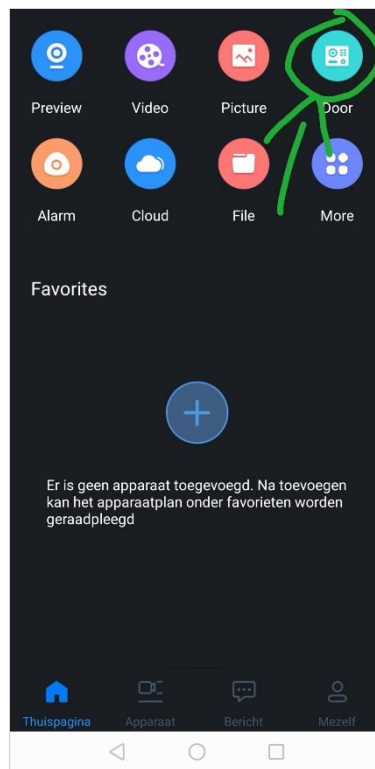

Deur openen in gDMSS/iDMSS

1. 1: Allereerst gaan we naar het hoofdmenu door het huisje links bovenin te tikken.
2. 2: Waarna we op het deur icoontje tikken om in het intercom menu te gaan.
3. 3: Tot slot tikken we op het slot icoontje om de deur te openen.

1

2

3