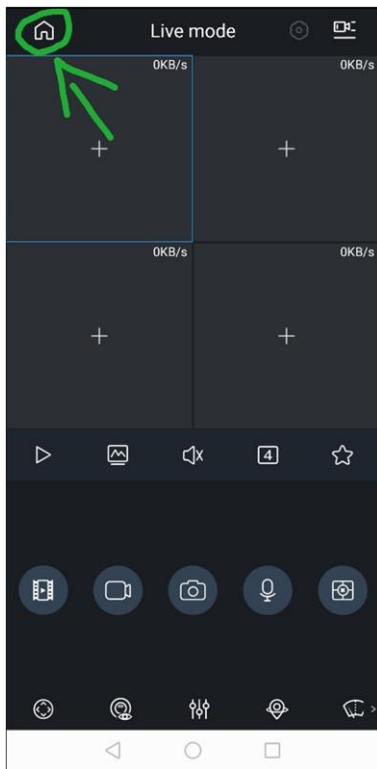

Deur openen in gDMSS/iDMSS

1. 1: Allereerst gaan we naar het hoofdmenu door het huisje links bovenin te tikken.
2. 2: Waarna we op het deur icoontje tikken om in het intercom menu te gaan.
3. 3: Tot slot tikken we op het slot icoontje om de deur te openen.

1